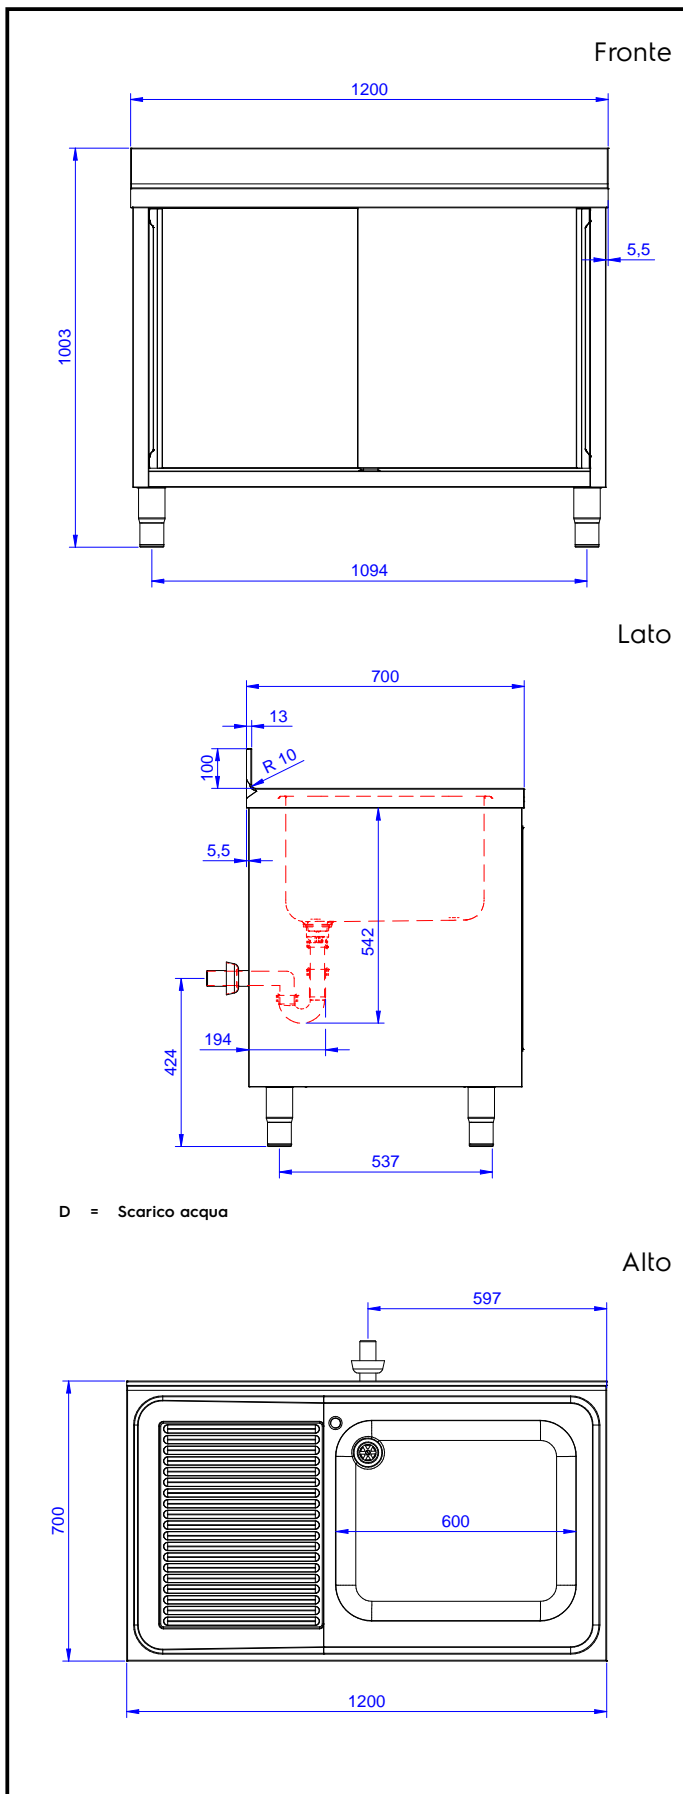

Scarico

Posizione scarico: Sx

Informazioni chiave

Larghezza armadio:	1145 mm
Profondità armadio:	645 mm
Altezza armadietto:	380 mm
Dimensioni esterne, larghezza:	1200 mm
Dimensioni esterne, profondità:	700 mm
Dimensioni esterne, altezza:	1000 mm
Dimensione alzatina, altezza:	100 mm
Dimensione alzatina, profondità:	13 mm
Dimensione alzatina, raggio:	R=10
Numero di vasche:	1
Dimensione vasca:	600x500xH300
Numero e tipologia di porte:	2 Scorrevole
Spessore piano di lavoro:	50 mm
Peso netto:	55 kg